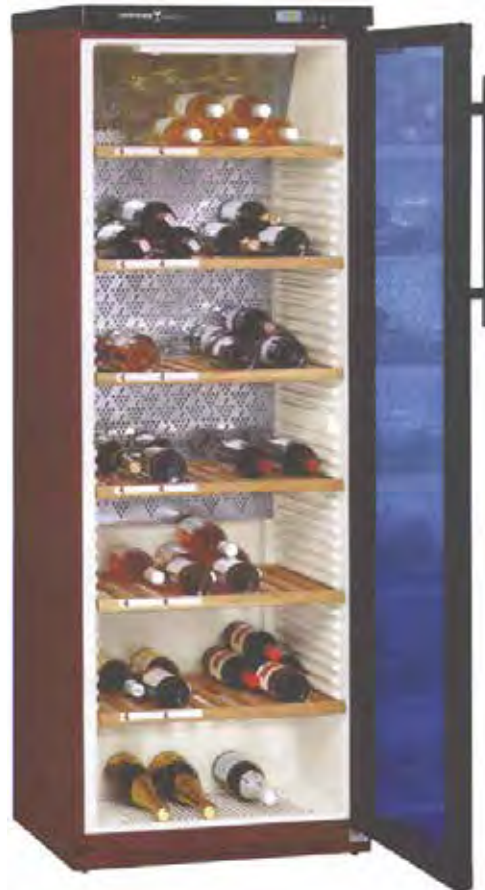

M-GLOBAL-48

Weinkühlschrank, mit Glastür
Ausstattung: 4 Roste
ausgezeichnet für Messen, Events und Pomotionen
Schlüssel auf Anfrage

*Armoire à vin, avec porte vitrée
Exécution: 5 étagères
Recommandable pour salons, événements et promotions
Clé sur demande*

Symbolbild

Armoires à vin

**KÜHLEN
RÉFRIGÉRER**

Ausführung Exécution				Aussenmasse Dimensions extérieures mm			Inhalt netto Volume net	Gewicht brutto Poids brut	Energieverbrauch Consommation d'énergie
	steckerfertig avec agrégat	Temperaturbereich Plage de température	Kühlung statisch Refroidissement statique	Breite Longueur	Tiefe Profondeur	Höhe Hauteur			
	M-GLOBAL-48CDW	+5° / +18° C	✓	595	655	1990			
M-GLOBAL-48CIVW	umluftgekühlt		650		3.90 kWh/24h				
Miete Location									Miete inkl. Transport & Reinigung
	M-GLOBAL-48CDW								370.00
M-GLOBAL-48CIVW								370.00	

M-WKR-4677

Weinschränke

Weinkühlschrank, bordeaux, mit Glastür
 Ausstattung: 6 Roste
 umluftgekühlt, steckerfertig
 Schlüssel auf Anfrage

*Armoire à vin, bordeaux, avec porte vitrée
 Exécution: 6 étagères
 refroidi à air, avec agrégat
 Clé sur demande*

M-WKES-4177-26G

Armoires à vin

Weinkühlschrank mit Glastür CNS
 Ausstattung: 5 Roste
 umluftgekühlt, steckerfertig
 Schlüssel auf Anfrage

*Armoire à vin, avec porte vitrée CNS
 Exécution: 5 étagères
 refroidi à AIR, avec agrégat
 Clé sur demande*